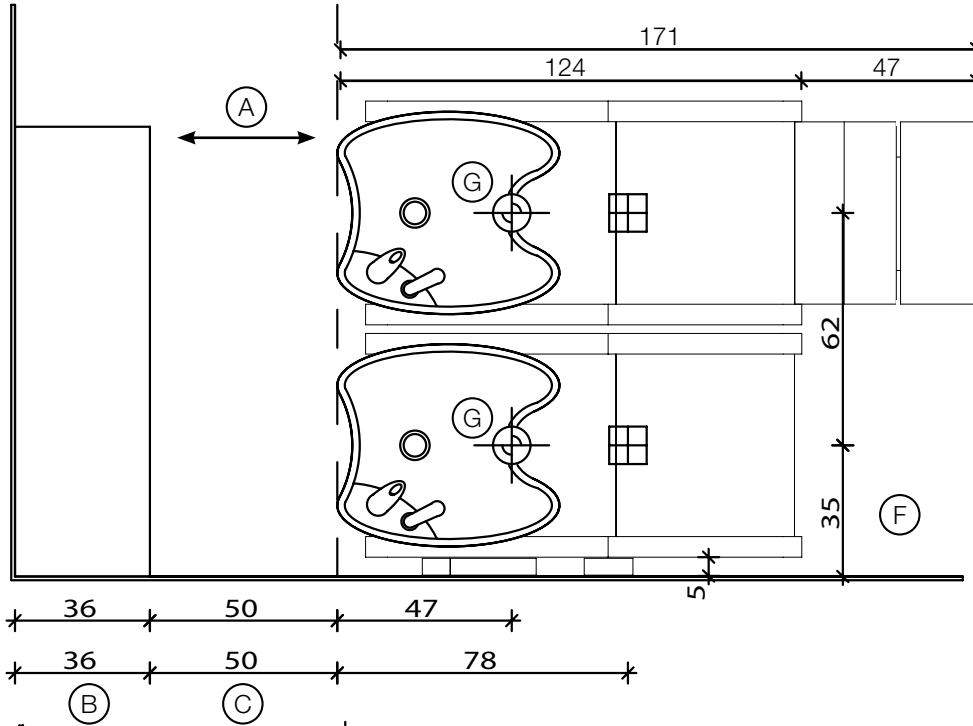

| visioo.at |

visioo
Frisöreinrichtung & mehr

**Fissaggio Pavimento
Pavement Fixing**

**Fissaggio Muro
Wall Fixing**

- (A) Spazio di lavoro
Work space
- 36 cm per il mobile 'Service Centre'
48 cm per il mobile 'Wall System'
- (B) 36cm for 'Service Centre' cabinet
48cm for 'Wall System' cabinet
- (C) Misura variabile - Non meno di 50 cm
Variable measurement - No less than 50 cm
- (D) Entrata tubo acqua calda e fredda
Hot and cold water inlet tube
- (E) Uscita scarico acqua
Water outlet discharge
- (F) Misura dal muro
Measurement from wall
- (G) Carico acqua 3/8" - Scarico ø40
Water Inlet 3/8" - Outlet ø40