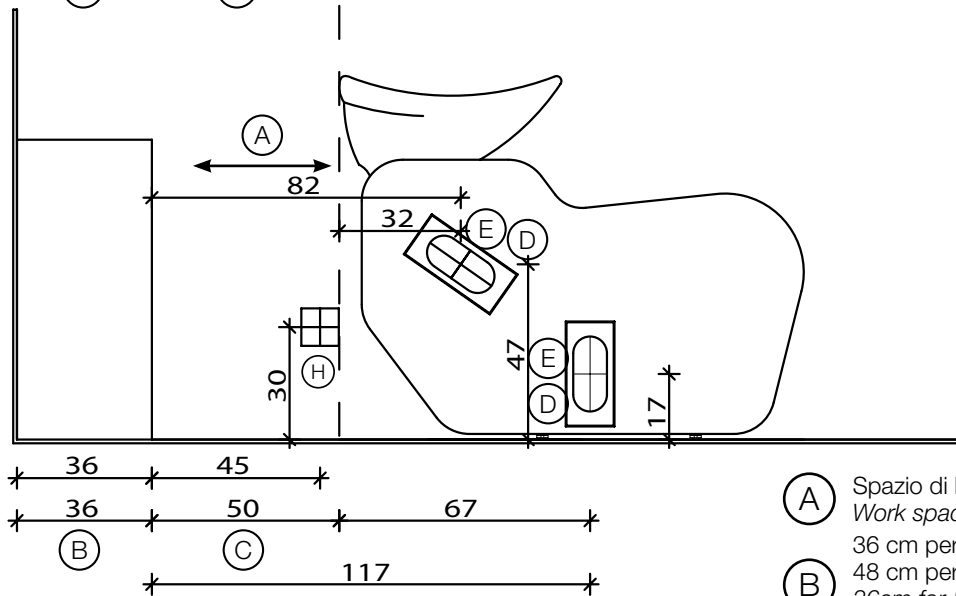

| visioo.at |

visioo
Frisöreinrichtung & mehr

**Fissaggio Pavimento
Pavement Fixing**

**Fissaggio Muro
Wall Fixing**

- (A) Spazio di lavoro
Work space
- 36 cm per il mobile 'Service Centre'
48 cm per il mobile 'Wall System'
- (B) 36cm for 'Service Centre' cabinet
48cm for 'Wall System' cabinet
- (C) Misura variabile - Non meno di 50 cm
Variable measurement - No less than 50 cm
- (D) Entrata tubo acqua calda e fredda
Hot and cold water inlet tube
- (E) Uscita scarico acqua
Water outlet discharge
- (F) Misura dal muro
Measurement from wall
- (G) Carico acqua 3/8" - Scarico ø40
Water Inlet 3/8" - Outlet ø40