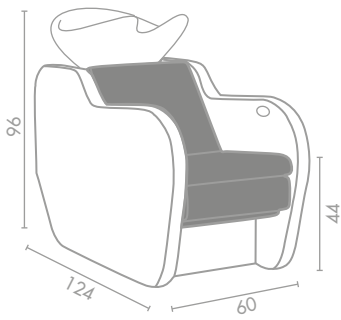

| visioo.at |

visioo
Frisöreinrichtung & mehr

**Fissaggio Pavimento
Pavement Fixing**

**Fissaggio Muro
Wall Fixing**

- (A) Spazio di lavoro
Work space
- 36 cm per il mobile 'Service Centre'
48 cm per il mobile 'Wall System'
- (B) 36cm for 'Service Centre' cabinet
48cm for 'Wall System' cabinet
- (C) Misura variabile - Non meno di 50 cm
Variable measurement - No less than 50 cm
- (D) Entrata tubo acqua calda e fredda
Hot and cold water inlet tube
- (E) Uscita scarico acqua
Water outlet discharge
- (F) Misura dal muro
Measurement from wall
- (G) Carico acqua 3/8" - Scarico ø40
Water Inlet 3/8" - Outlet ø40