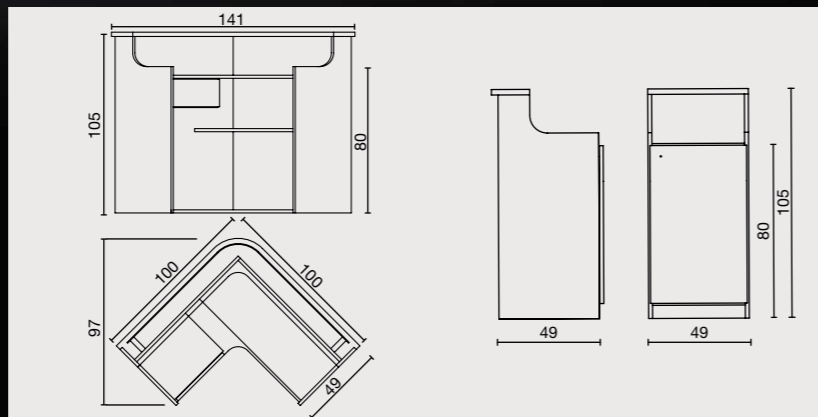

ACC/085

RD/216

RD/214

- Struttura in nobilitato bianco più sky e retroilluminazione LED • White melamine structure, plus LED backlighting and Sky Coloured front panel • Korpus in Laminat Dekor weiß, Frontblende mit Sky Bezugsstoff nach Wahl, umlaufende LED Beleuchtung • Estructura en laminado blanco con frontal tapizado en Sky e iluminación LED • Structure en bois stratifié blanc avec frontal en sky
- Structuur in wit melamine met skai afgewerkt front en LED verlichting.

RD/216

MATERIAL

STRUCTURE

WHITE

RD/210

RD/212

RD/214

RD/216