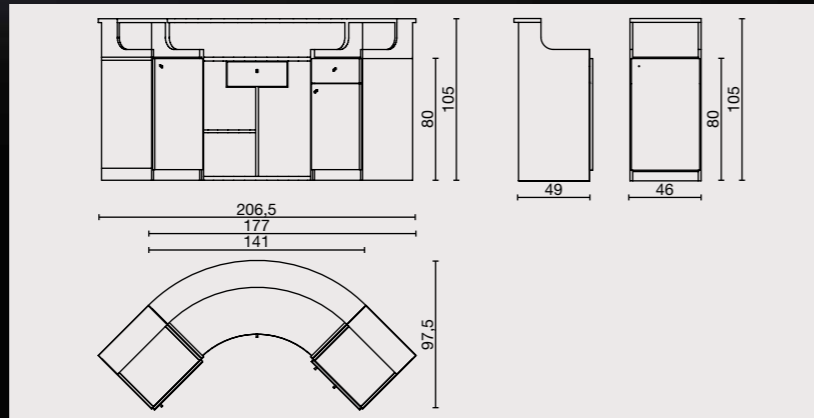

form

Sky in photo:
brown lace F8

Available in
50 SKY Colours

ACC/085

RD/126

RD/184

- Struttura in nobilitato olmo, wengè o bianco più sky • Elm, wengè or white melamine structure, plus Sky Coloured front panel
- Korpus in Laminat Dekor Ulme oder Wengé oder weiß, Frontblende mit Sky Bezugsstoff nach Wahl • Estructura en laminado wengué, olmo o blanco con frontal tapizado en Sky • Structure en bois stratifié blanc, wengé ou Elm Wood, avec frontal en sky
- Structuur in iepenhout, wenge of wit melamine met skai afgewerkt front

RD/124

MATERIAL
STRUCTURE

	ELM WOOD	WENGÈ WOOD	WHITE
	RD/120	RD/140	RD/180
	RD/122	RD/142	RD/182
	RD/124	RD/144	RD/184
	RD/126	RD/146	RD/186
	RD/121	RD/141	RD/181
	RD/123	RD/143	RD/183

chairs
mirrors
cabinets
washing area
DESKS
waiting area
barber
accessories